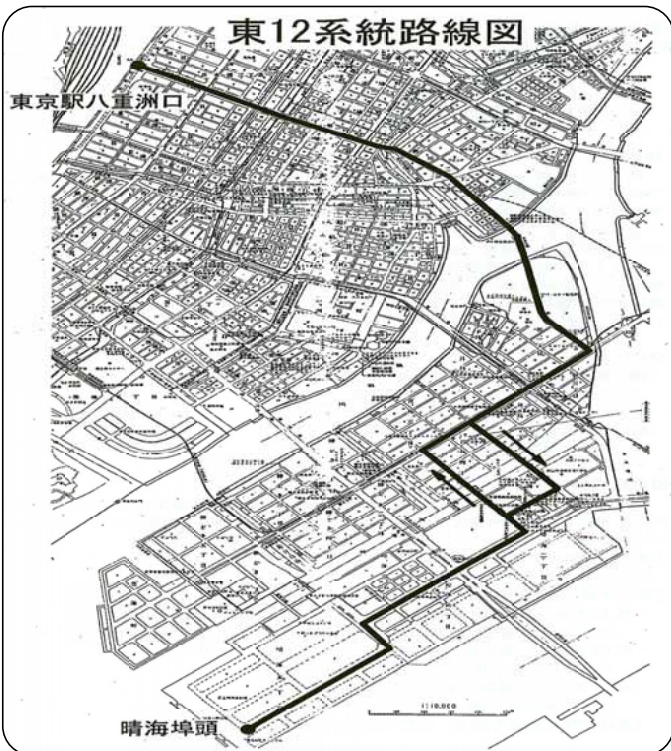

当日は、請願者や署名に取り組んだ方々が傍聴席を埋め尽くし、審査の行方を見守りました。

交通不便地域の解消は、住民の切実な願い

この路線は、晴海埠頭～晴海トリトン～月島駅～佃～八丁堀～東京駅八重洲口をつなぐもので、2012年4月1日に廃止になりました。

そのため利用者の方々が、「月島社会教育会館・特別出張所、マイホーム晴海、ほっとプラザはるみ、佃シニアセンターなどへの往復が大変不便になり、医療機関への通院や買い物にも支障が生じている」として、日常生活の不便の解消を求め、署名活動に取り組んできました。

昨年9月12日には、1545名の署名を添えて区長宛に要望書が提出されました。

その後、今年3月20日に請願として区議会に提出されました。

区議会全会派の幹事長が紹介議員に

審査にあたって、請願人代表から請願内容の説明があり、署名は1800人を超えていること、

廃止にともなう不自由が切々と訴えられました。

この請願は、日本共産党を含む全会派の幹事長が紹介議員として名を連ねるといふ画期的な状況を生みましました。