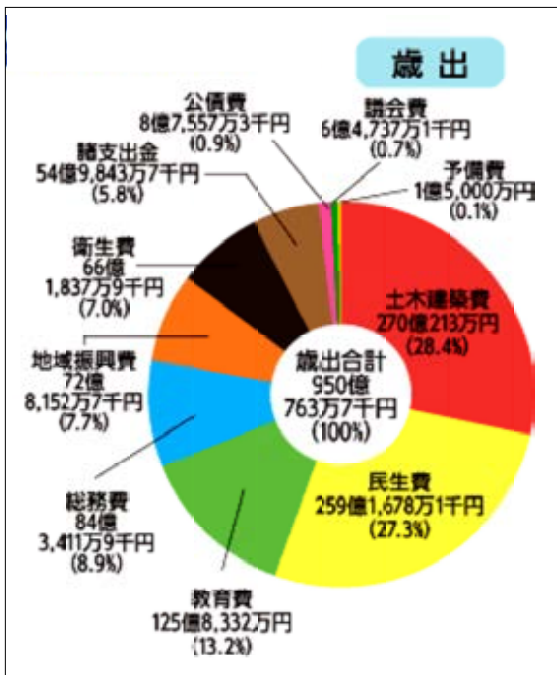

日本共産党区議会議員 **おぐり智恵子** の

議員活動報告

事務所: 中央区日本橋人形町1-10-8
 自宅: Tel/Fax 3249-1762

発行・日本共産党中央区議会議員団 Tel 3546-5563
 HPアドレス <http://www.jcpchuo-kugidan.jp/>

福祉予算より土木建築費が多い中央区

開発優先の予算案に反対

過去最大の当初予算可決

2016年度(平成28年度)の各会計予算が、区議会定例会で3月30日に賛成多数で可決されました。

日本共産党区議団は、予算特別委員会の審議を通じて、16年度予算案の問題点を明らかにし、各会計予算に反対しました。

土木費が民生費より多いのは23区でも中央区だけ

予算の特徴は、左図の円グラフにある通り、一般会計予算約

平成28年度一般会計当初予算の歳出内訳 (「区のおしらせ中央」4/11より抜粋)

規制緩和による超高層ビル・タワー型マンションを林立させる大規模再開発事業やマンション建設がさらに進められようとしています。急激な人口増による施設不足

歪んだまちづくりは見直しを

950億円の3割近く(28.4%)が土木建築費(土建費)となっており、その半分が超高層ビル中心の「市街地再開発事業」にあてられるという点です。他区と比較しても、福祉のための民生費より土建費が多いというのは中央区だけで、23区でも特異な自治体となっています。(下表参照)。

土建費と民生費－他区との比較

	土木建築費	民生費
中央区	28.4%	27.3%
品川区	26.7%	44.2%
千代田区	20.5%	*32.5%
港区	14.0%	35.3%
新宿区	10.2%	46.9%
渋谷区	8.1%	51.7%
江東区	6.7%	45.6%